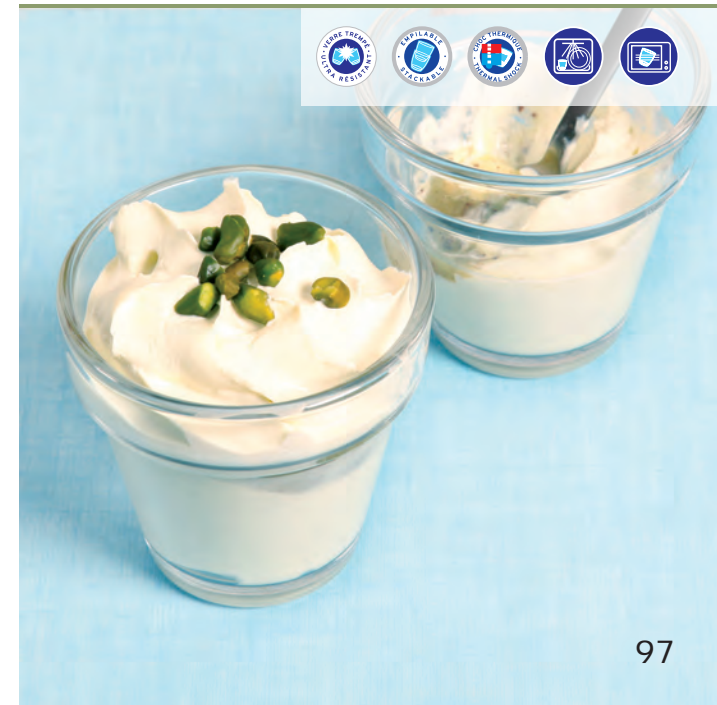

**MISE EN BOUCHE**

**AROME**

Bestellnummer / Order No.  
Bezeichnung / Name  
Marke / Brand  
Barcode (Stück / Item)  
Barcode (VE / SU)  
net. / brt. net. / gross  
Stückpreis / PPI

**5001AB06A1111**  
Arome Stapelbecher / Stackable tumbler 19cl  
DURALEX  
3 550190 400113  
3 550190 500158  
19cl  
82mm  
76mm  
169g / 187g  
12 x 6 / 1.080  
**1,06€**