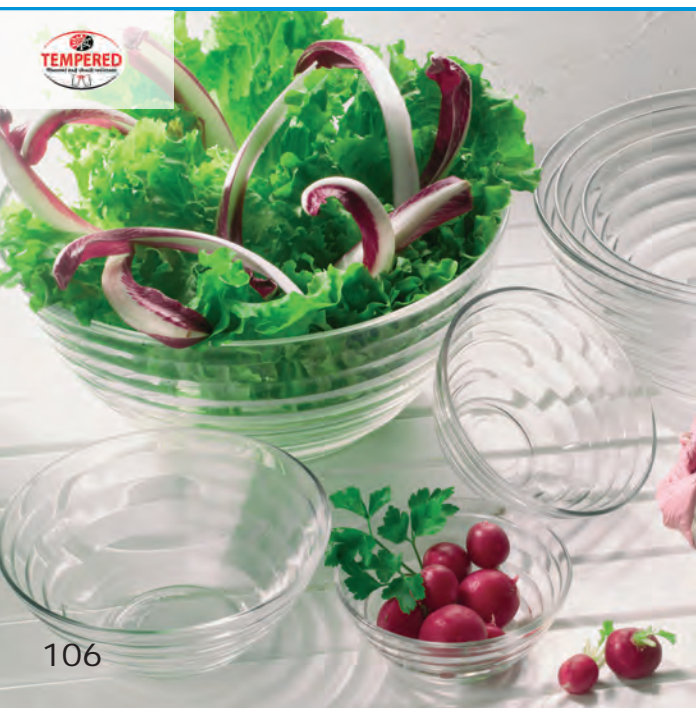

VIVA TRANSPARENT

DINNERWARE

ITALIAN TABLE STORIES

Bestellnummer / Order No.	500000	500010	500020	500030	500040	500050	500060
Bezeichnung / Name	Mr. Chef Stapelschale / Stackable bowl 9cm	Mr. Chef Stapelschale / Stackable bowl 11cm	Mr. Chef Stapelschale / Stackable bowl 14cm	Mr. Chef Stapelschale / Stackable bowl 17cm	Mr. Chef Stapelschale / Stackable bowl 22cm	Mr. Chef Stapelschale / Stackable bowl 26cm	Mr. Chef Stapelschale / Stackable bowl 30cm
Marke / Brand	BORMIOLI Rocco	BORMIOLI Rocco	BORMIOLI Rocco	BORMIOLI Rocco	BORMIOLI Rocco	BORMIOLI Rocco	BORMIOLI Rocco
Barcode (Stück / Item)	8 411712 019297	8 411712 962982	8 411712 962999	8 004360 040784	8 004360 040791	8 004360 040807	8 004360 040814
Barcode (VE / SU)	8 411712 764296	8 411712 764395	8 411712 763770				
	5cl	10cl	25cl	50cl	100cl	200cl	300cl
	90mm	110mm	140mm	170mm	220mm	260mm	300mm
	37mm	48mm	61mm	75mm	97mm	112mm	127mm
net. / brt. net. / gross	90g / 95g	168g / 169g	273g / 277g	477g / 500g	899g / 928g	1.317g / 1.382g	1.816g / 1.931g
	6 x 6 / 2.592	4 x 6 / 2.112	4 x 6 / 2.304	12 / 1.260	6 / 420	6 / 288	6 / 216
Stückpreis / PPI	1,02€	1,33€	1,77€	3,18€	4,23€	5,99€	6,95€

Bestellnummer / Order No.	515040FN3321990	137830M04321990	137820M02321990	137810M02321990
Bezeichnung / Name	Viva Schale / Bowl 12cm	Viva Schale / Bowl 20cm	Viva Schale / Bowl 23cm	Viva Schale / Bowl 29cm
Marke / Brand	BORMIOLI Rocco	BORMIOLI Rocco	BORMIOLI Rocco	BORMIOLI Rocco
Barcode (Stück / Item)	8 411712 058470	8 004360 058734	8 004360 054057	8 004360 054064
	30cl	147cl	230cl	500cl
	120mm	200mm	230mm	290mm
	50mm	86mm	100mm	127mm
net. / brt. net. / gross	185g / 186g	650g / 678g	883g / 948g	1.943g / 2.036g
	4 x 6 / 2.040	12 / 288	6 / 288	6 / 144
Stückpreis / PPI	0,92€	3,64€	4,39€	6,40€

Nur für den gewerblichen Gebrauch, alle Preise zzgl. MWST. | Only for commercial use, all prices excl. of VAT